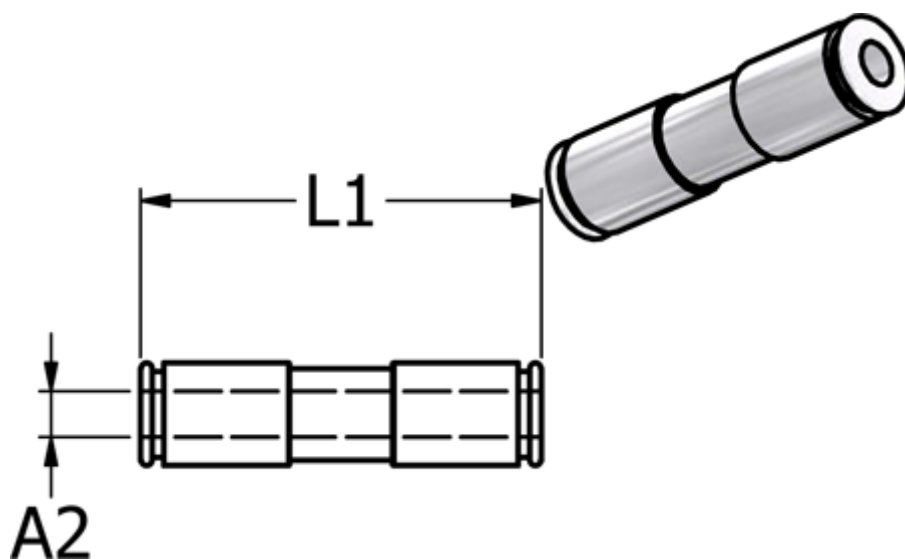

Varenummer: 586847006
Beskrivelse: Metal Push-in fitting 847.006, Ø6-Ø6
Lige samler med FPM O-ring

Mål

L1 = 33
Udvendig slangediameter A2 = 6